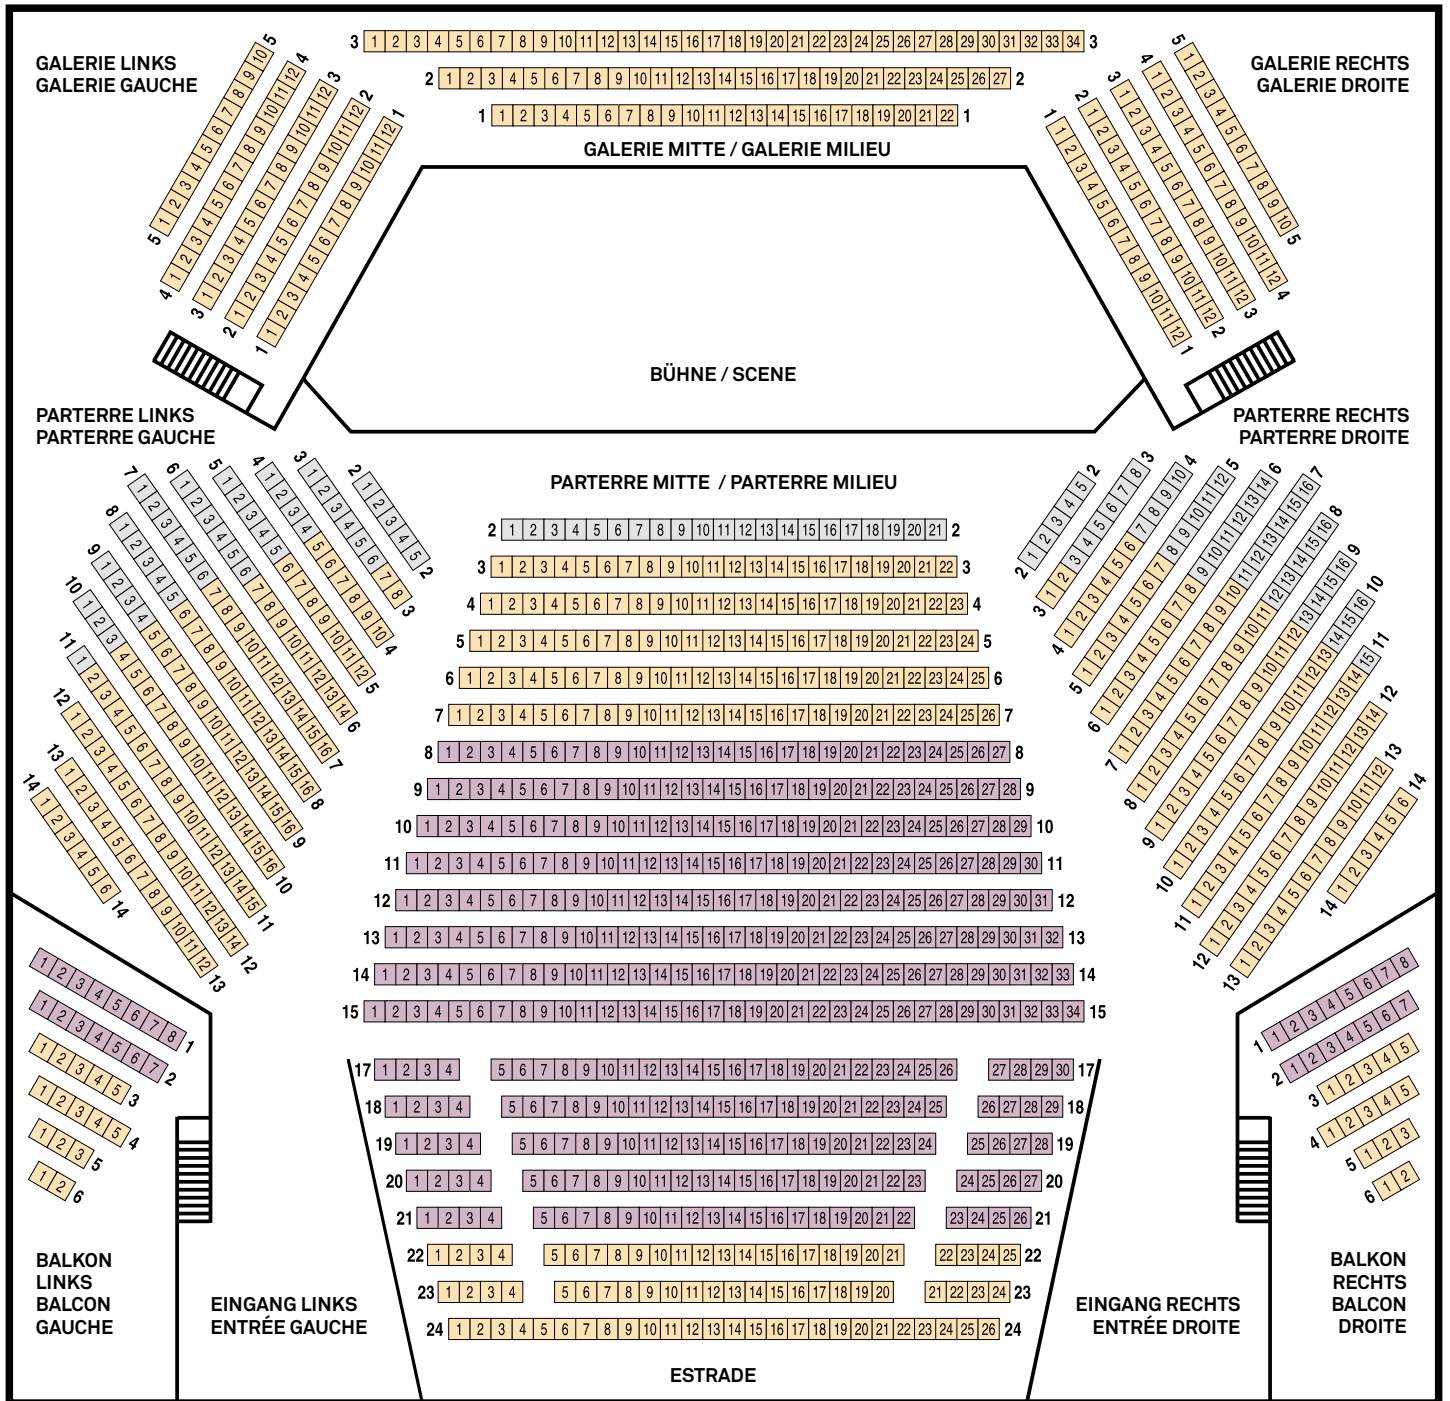

Sinfonie Orchester Biel
Orchestre Symphonique Bienne

Sitzplan / Plan des places

Kongresshaus Biel
Palais des Congrès Bienne

- Kategorie / Catégorie I
- Kategorie / Catégorie II
- Kategorie / Catégorie III